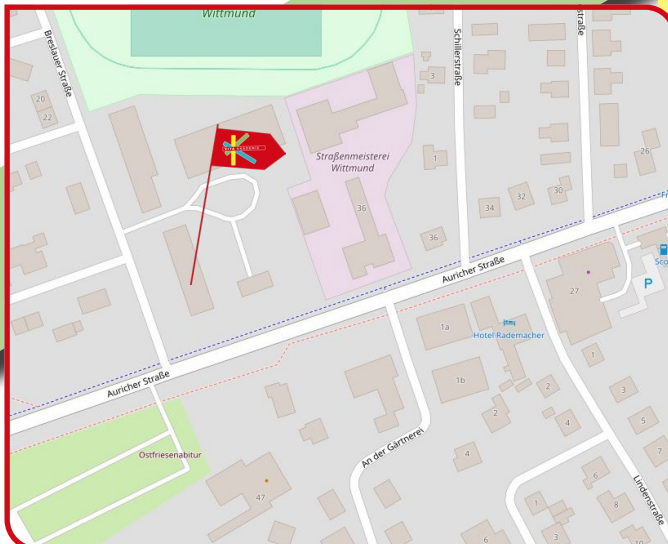

Über die VITA Akademie

Wir sind ein junges und innovatives Bildungsunternehmen mit Hauptsitz in Wittmund im Nordwesten Niedersachsens und weiteren Standorten in Norddeutschland.

Unser Schulungsangebot umfasst Aus- und Weiterbildungen für Jobsuchende und Berufstätige.

Information und Beratung

Sie haben noch Fragen?

Sprechen Sie uns einfach an, wir helfen Ihnen!

VITA Akademie GmbH

Breslauer Straße 19-21

26409 Wittmund

T 04462 - 20602 01

Walther Dirks

walther.dirks@vita-akademie.de

VITA Akademie GmbH

Helfer/in im
Garten- und Landschaftsbau

So finden Sie die VITA Akademie in Wittmund

... mit Erwerb des Motorsägenscheins